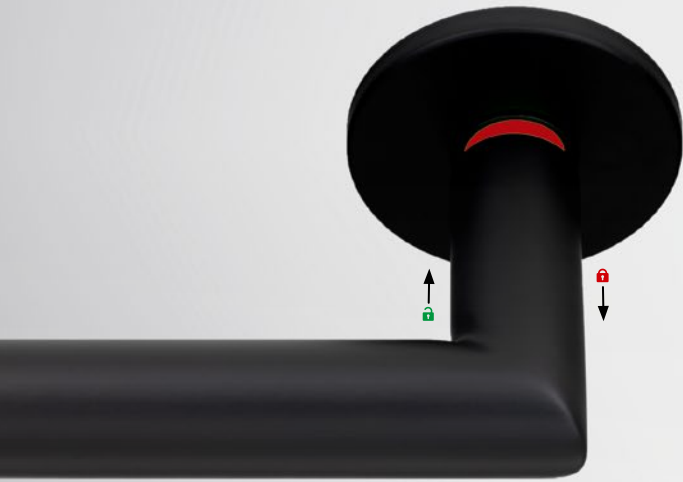

## Der „hidden hero“ mit Kugellagertechnik

Abbildung hidden hero DIN links verriegelt

Schlankes Design durch 5 mm Rosetten

Schnelle Montage in nur 30 Sekunden

Kugellager- und Gleitlagertechnik Made in Germany

für Eingangstüren  
(versperrt - Anzeige rot)

Außen drehbarer Knopf Innen Drücker mit Sperrfunktion inkl. PZ Schlüsselrosette