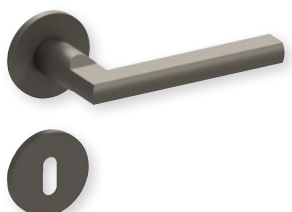

PVD Titan satin

SBU-RTT1025OS	41,90 €
SBU-RTT10250	45,90 €
SBU-RTT10252	45,90 €
SBU-RTT10253	57,90 €
SBU-RTT102531	61,90 €
SBU-RTT102553/63	65,90 €