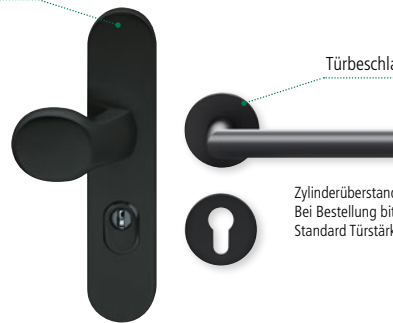

## Schutzbeschlag ES1 Schild/Schild

mit Griffknopf, inkl. Drücker Form 1106 Edelstahl matt, ES1 DIN 18257, mit Kernziehschutz, PZ-LA 72 mm

Zylinderüberstand: 12 - 17 mm.  
Bei Bestellung bitte immer die Türstärke angeben.  
Standard Türstärke: 35-55 mm

	Edelstahl matt	
Safe ES1 72mm mit Griffknopf KZS	39010GES1-1	151,90 €
Safe ES1 72mm Form 1106 mit Griffknopf KZS FS DIN 18273	39110 GES1FS	173,90 €

	Edelstahl schwarz matt	
Safe ES1 72mm mit Griffknopf KZS	SW39010GES1-1	171,90 €
Safe ES1 72mm Form 1106 mit Griffknopf KZS FS DIN 18273	SW39110GES1FS	193,90 €

## Schutzbeschlag Einbruchschutzklasse 2

mit Griffknopf inkl. PZ-Halbgarnitur Drücker Form 1106 Edelstahl matt

Schild 15 mm

Türbeschlag Innenseite mit 9,5 mm Rosettenstärke

Zylinderüberstand: 12 - 17 mm.  
Bei Bestellung bitte immer die Türstärke angeben.  
Standard Türstärke: 35-55 mm