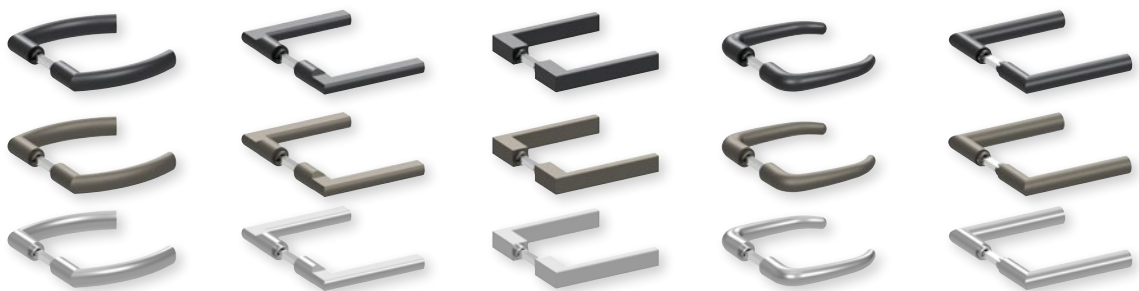

Drückerpaar für Glastürset

	Form 1003		Form 1025		Form 1040		Form 1103		Form 1106	
Black satin	DBS1003	32,90 €	DBS1025	32,90 €	DBS1040	32,90 €	DBS1103	32,90 €	DBS1106	32,90 €
Titan satin	DTT1003	32,90 €	DTT1025	32,90 €	DTT1040	32,90 €	DTT1103	32,90 €	DTT1106	32,90 €
Edelstahl matt	DM1003	24,90 €	DM1025	24,90 €	DM1040	24,90 €	DM1103	24,90 €	DM1106	24,90 €