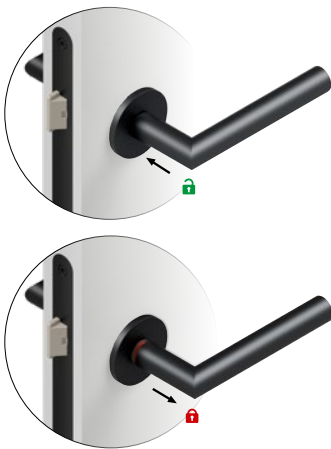

Keyless living

Der „hidden hero“ mit Kugellagertechnik

Schlankes Design durch 5 mm Rosetten

Schnelle Montage in nur 30 Sekunden

Kugellager- und Gleitlagertechnik Made in Germany

Mit Notentriegelung auf der Außenseite

Gebrauchskategorie 3
Klassifizierung: 3 | 7 | - | 0 | 0 | 3 | 5 | 0 | B

für alle Innentüren
(versperrt - Anzeige rot)

für WC und Badtüren
(unversperrt - Anzeige grün)

für Eingangstüren
(versperrt - Anzeige rot)

Bestellhilfe