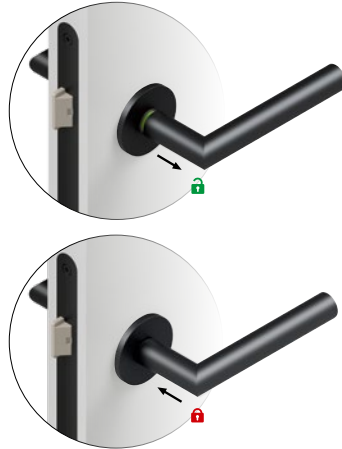

## Der „hidden hero“ mit Kugellagertechnik

Abbildung hidden hero DIN links verriegelt

Schlankes Design durch 5 mm Rosetten

Schnelle Montage in nur 30 Sekunden

Kugellager- und Gleitlagertechnik Made in Germany

für Eingangstüren  
(versperrt - Anzeige rot)

Außen drehbarer Knopf Innen Drücker mit Sperrfunktion inkl. PZ Schlüsselrosette