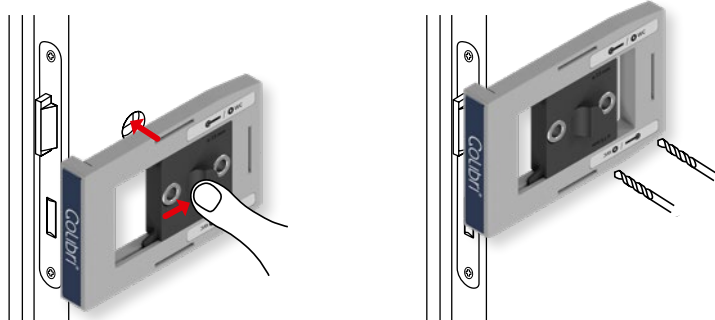

Bohrlehrenset für Drücker und Schlüsselrosetten

1. Bohrlehrenset im Koffer:
2. 1x Bohrschablone Drücker/WC 8 mm
   - 1x Bohrschablone Schlüsselrosette BB/PZ/RZ
   - Hülse 8/9 mm - 8/10 mm
   - Bohrer 7,5 mm

Bohrlehrenset	
BOS-DE	89,90 €