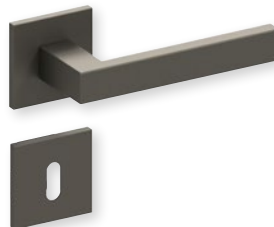

PVD Titan satin

SBU-QTT10400S	49,90 €
SBU-QTT10400	53,90 €
SBU-QTT10402	53,90 €
SBU-QTT10403	65,90 €
SBU-QTT104031	69,90 €
SBU-QTT104053/63	73,90 €