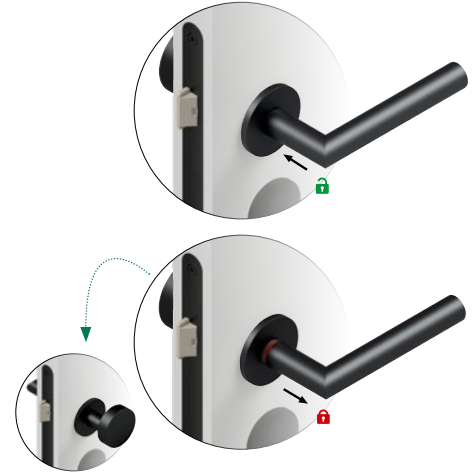

## Der „hidden hero“ mit Kugellagertechnik

Abbildung hidden hero DIN links verriegelt

Schlankes Design durch 5 mm Rosetten

Schnelle Montage in nur 30 Sekunden

Kugellager- und Gleitlagertechnik Made in Germany

für Eingangstüren  
(versperrt - Anzeige rot)

Außen drehbarer Knopf Innen Drücker mit Sperrfunktion inkl. PZ Schlüsselrosette

## Bestellhilfe

hidden hero R versperrt Schließseite Rechts

hidden hero L versperrt Schließseite Links