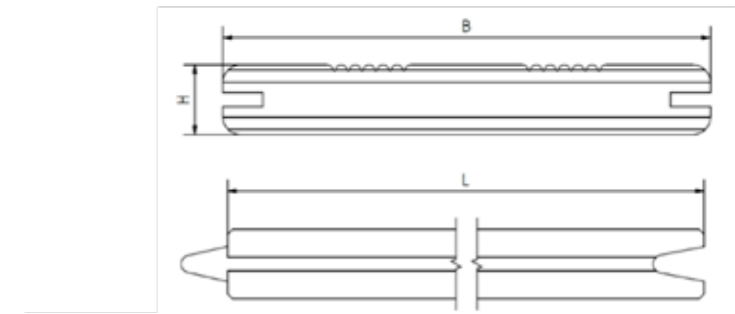

aMbooo® Terrassendielen

Technische Daten und Produktinformationen

Greener living with bamboo

www.ambooo.com

TERRASSENDIELEN TECHNISCHE DATEN

UND PRODUKTINFORMATIONEN

Produktinformation

Unsere Bambusdielen werden ausschließlich aus Hochlandbambus, aus China gefertigt. Dazu werden Bambusfasern als Formkuchen zu Plattenrohlingen durch Pressdruck hochverdichtet. Die spezifische Rohdichte steigt dadurch von ca. 700 kg/m³ auf 1300 kg/m³. Bindemittel/Harzanteil ca. 7% - 8%, Bambusanteil ca. 92% - 93%.

Technische Daten

	Bezeichnung	Werte
	Dauerhaftigkeitsklasse nach EN 350-2	1 = sehr gut, sehr dauerhaft
	Moderfäulnisbeständigkeit nach EN 50-1	2 = gut, dauerhaft
	Härte nach Brinell	9.7
	Ausgleichsfeuchte Material	8%
	Spezifisches Gewicht	ca. 1300 kg/m ³
	UV-Beständigkeit	Sehr hoch
	Quell / Schwindverhalten	Stärke ±0,1%; Breite ±0,02%; Länge ±0,1%
	Formstabilität	Sehr hoch
	Biegefestigkeit	156,65 N/mm ²
	Elastizitätsmodul	17267 N/mm ²
	Schraubenauszieh Widerstand Axial nach EN 320	5870N
	Anti Rutsch Fähigkeit DIN:51097; NEN 7909:2015 = DIN 51130	Klasse C; R12
	Brandschutzklasse gem. EN 13501-1	B1, schwer entflammbar

Verlegungsmöglichkeiten

Unsere Dielen können unsichtbar mit einem Clip befestigt werden oder sichtbar mit einer direkten Verschraubung. Als Unterkonstruktion eignet sich unsere Bambus UK oder eine unserer Alu-Varianten.

Zeichnungen:

Höhe: 14 - 20 mm
Breite: 139 - 200 mm
Länge: 1870 - 2200 mm

20 mm Diele

A 11,5 mm
b 4 mm
c 8 mm

Lückenloser Übergang durch Nut-Feder-Verbindung

Oberflächentypen

grob genutet

fein geriffelt