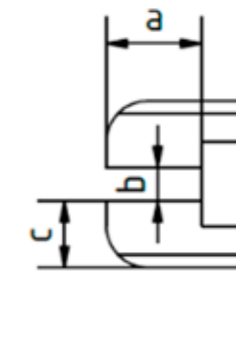

Verlegungsmöglichkeiten

Unsere Dielen können unsichtbar mit einem Clip befestigt werden oder sichtbar mit einer direkten Verschraubung. Als Unterkonstruktion eignet sich unsere Bambus UK oder eine unserer Alu-Varianten.

Zeichnungen:

Höhe: 14 - 20 mm
Breite: 139 - 200 mm
Länge: 1870 - 2200 mm

20 mm Diele

A 11,5 mm
b 4 mm
c 8 mm

Lückenloser Übergang durch Nut-Feder-Verbindung

Oberflächentypen

grob genutet

fein geriffelt