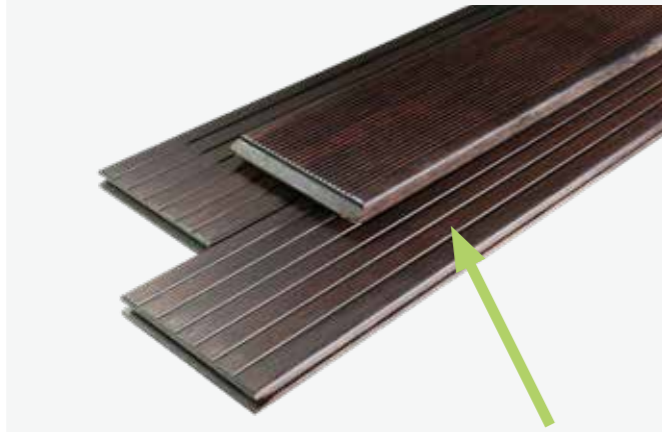

Verlegungsmöglichkeiten

Unsere Dielen können unsichtbar mit einem Clip befestigt werden oder sichtbar mit einer direkten Verschraubung. Als Unterkonstruktion eignet sich unsere Bambus UK oder eine unserer Alu-Varianten.

Zeichnungen:

Höhe: 14 - 20 mm
Breite: 139 - 200 mm
Länge: 1870 - 2200 mm

20 mm Diele

A 11,5 mm
b 4 mm
c 8 mm

Lückenloser Übergang durch Nut-Feder-Verbindung

Oberflächentypen

grob genutet

fein geriffelt

Silver Grey

Espresso

Bernstein

IPE

Sand

TERRASSENDIELEN TECHNISCHE DATEN

UND PRODUKTINFORMATIONEN

 <p>Ipe-Style 20 x 140 x 2200 mm Farbe: Ipe Artikelnr.: 65291 3295</p> <p>Brasil 20 x 200 x 2200 mm Farbe: Ipe Artikelnr.: 65301 4221</p>	 <p>Santos 20 x 139 x 1870 mm Farbe: Espresso Artikelnr.: 65325 3202</p>
 <p>Primaverde 20 x 140 x 2200 mm Farbe: White Oak Artikelnr.: 65291 3295</p> <p>Grandessa 20 x 200 x 2200 mm Farbe: White Oak Artikelnr.: 65301 4220</p>	 <p>INFINITY 20 x 140 x 2200 mm Farbe: Bernstein Artikelnr.: 65291 3952</p> <p>Chalet 20 x 200 x 2200 mm Farbe: Bernstein Artikelnr.: 65291 4955</p>
 <p>Vintage 20 x 140 x 2200 mm Farbe: Granite Grey Artikelnr.: 65291 3995</p>	 <p>Campo Verde 20 x 140 x 2200 mm Farbe: Sand Artikelnr.: 65395 4221</p> <p>Desaro 20 x 200 x 2200 mm Farbe: Sand Artikelnr.: 65395 4222</p>
 <p>Primus 20 x 140 x 2200 mm Farbe: Coffee Artikelnr.: 65333 3202</p> <p>Prestige 20 x 200 x 2200 mm Farbe: Coffee Artikelnr.: 65239 3295</p>	 <p>Multiboard 42 x 290 x 2200 mm Farbe: Coffee Artikelnr.: 65342 3202</p>
 <p>Select 20 x 140 x 2200 mm Farbe: Coffee Artikelnr.: 65390 3202</p> <p>Supreme 20 x 200 x 2200 mm Farbe: Coffee Artikelnr.: 65202 3296</p>	 <p>MEGA DECK 30 x 300 x 950 mm Farbe: Coffee Artikelnr.: 65363 3202</p>